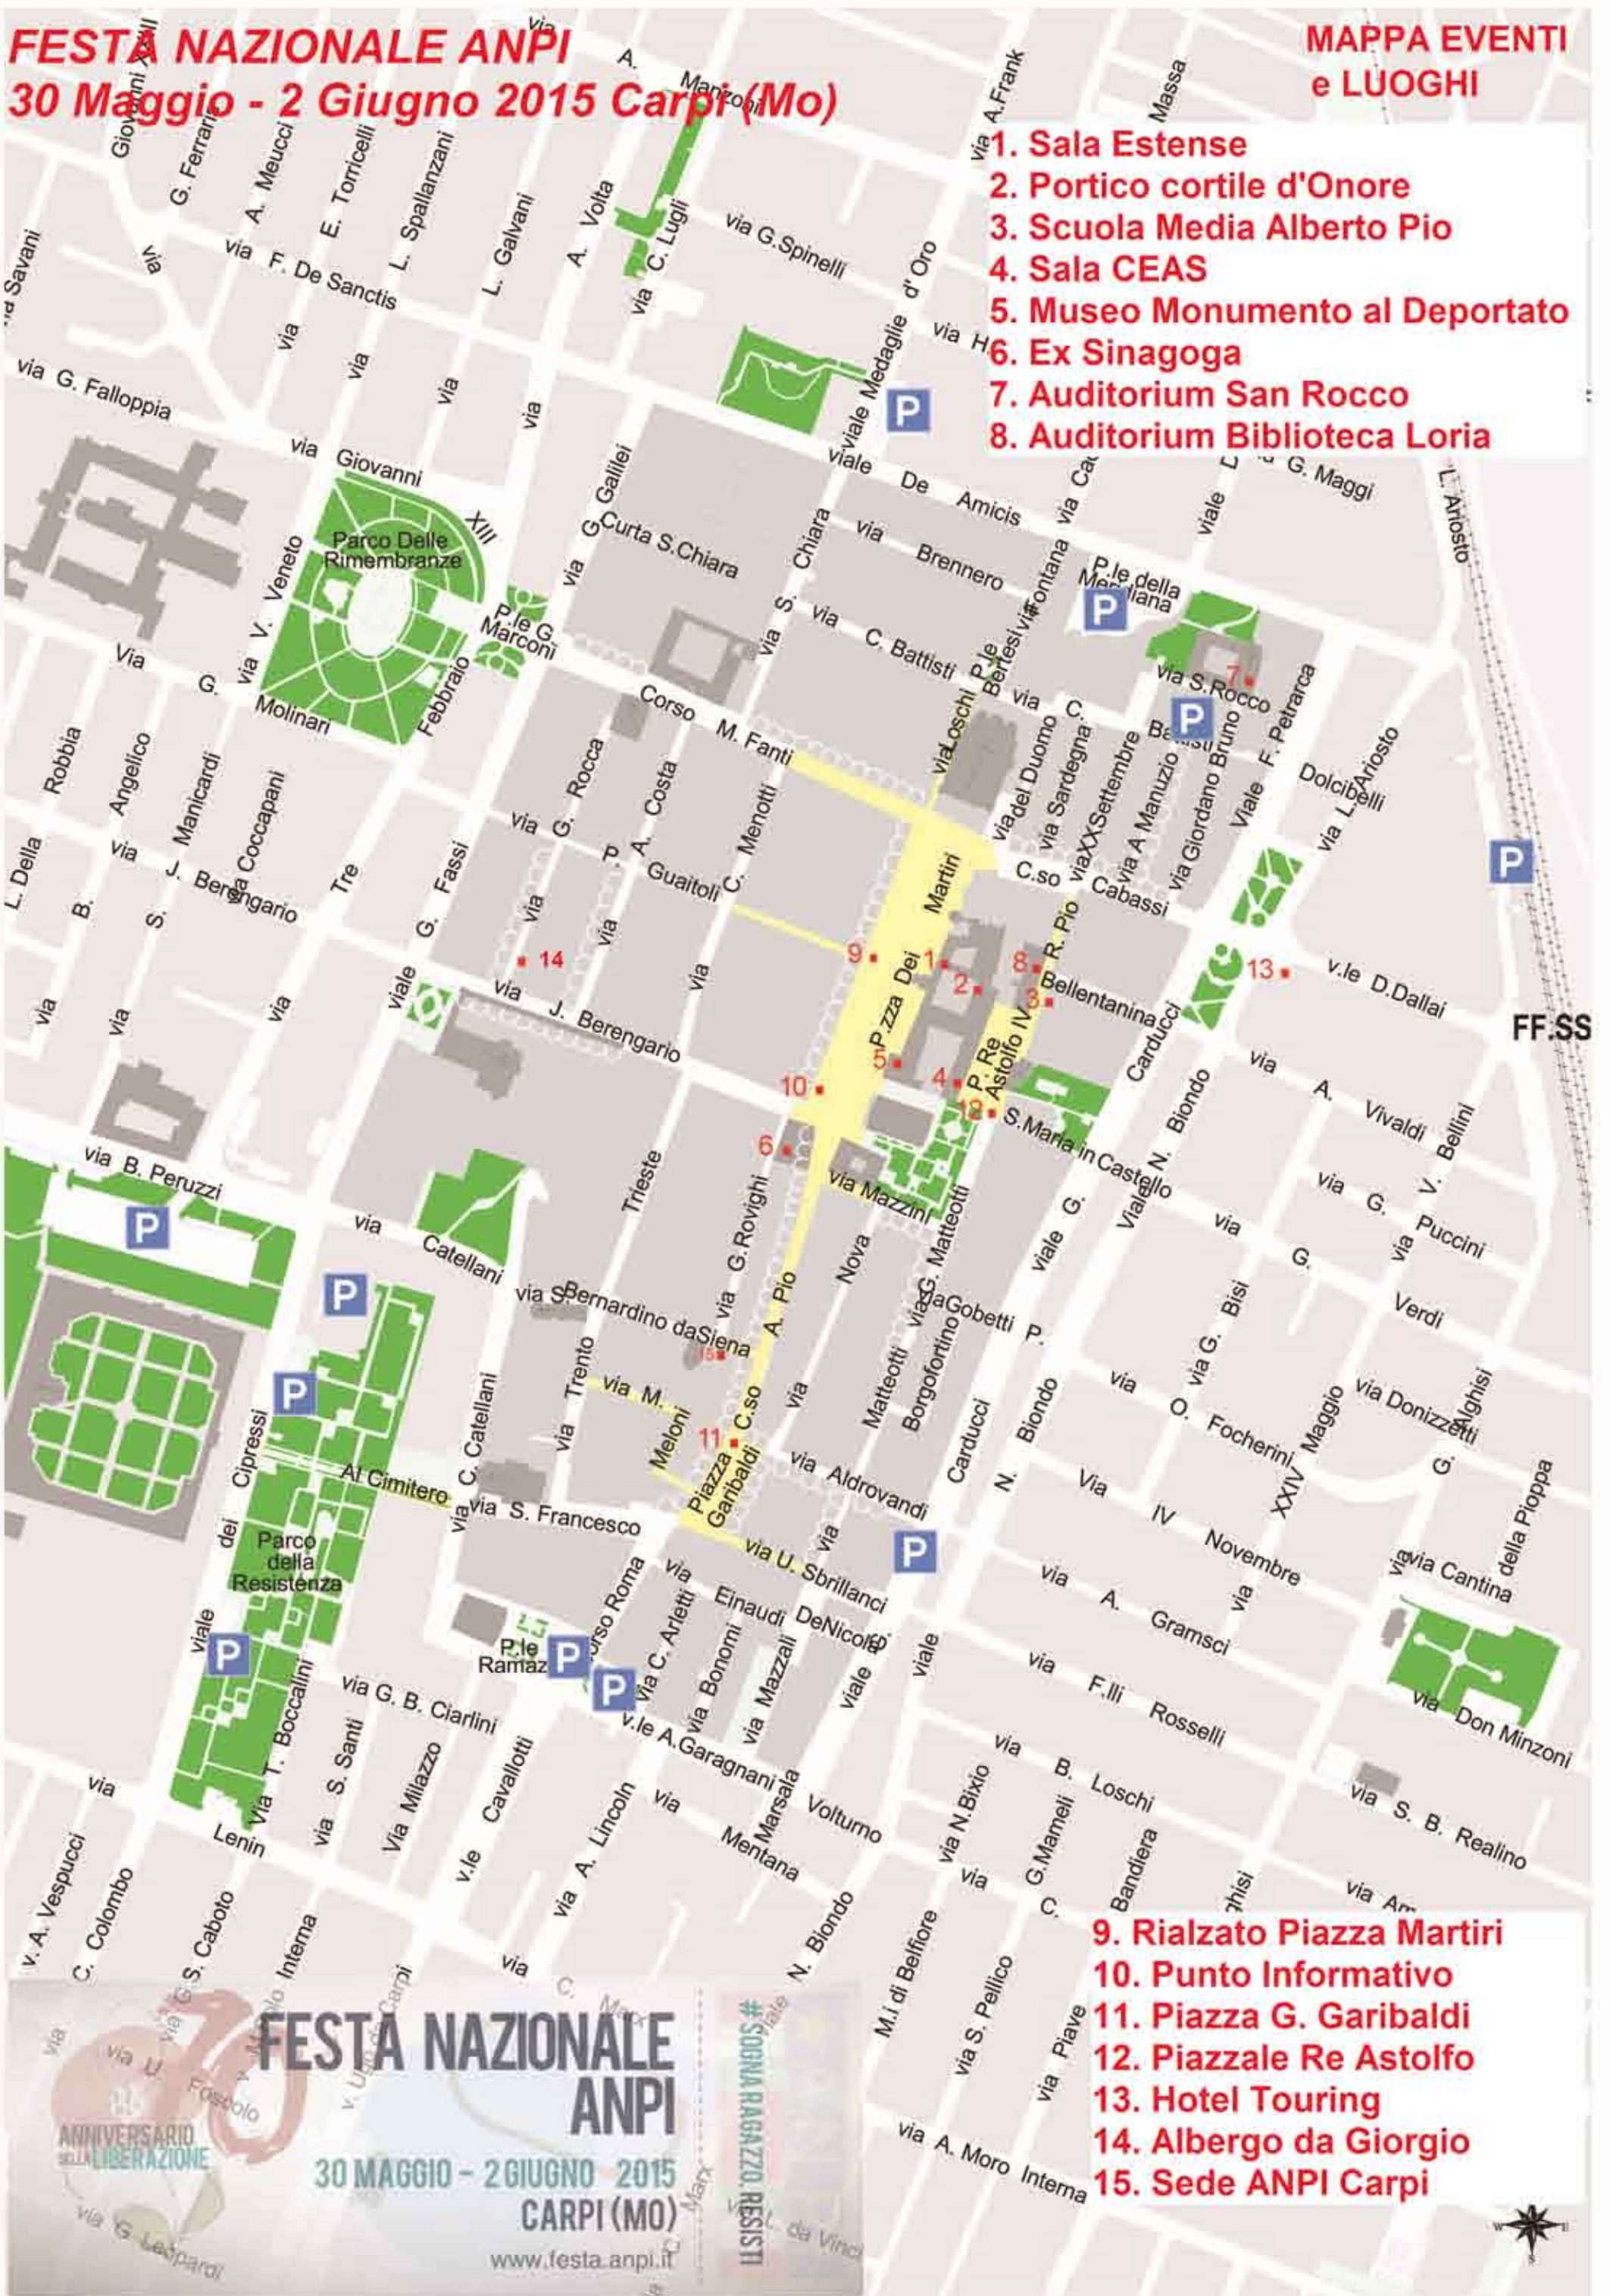

FESTA NAZIONALE ANPI

30 Maggio - 2 Giugno 2015 Carpi (Mo)

MAPPA EVENTI e LUOGHI

1. Sala Estense
2. Portico cortile d'Onore
3. Scuola Media Alberto Pio
4. Sala CEAS
5. Museo Monumento al Deportato
6. Ex Sinagoga
7. Auditorium San Rocco
8. Auditorium Biblioteca Loria

9. Rialzato Piazza Martiri
10. Punto Informativo
11. Piazza G. Garibaldi
12. Piazzale Re Astolfo
13. Hotel Touring
14. Albergo da Giorgio
15. Sede ANPI Carpi

FESTA NAZIONALE ANPI

30 MAGGIO - 2 GIUGNO 2015
CARPI (MO)