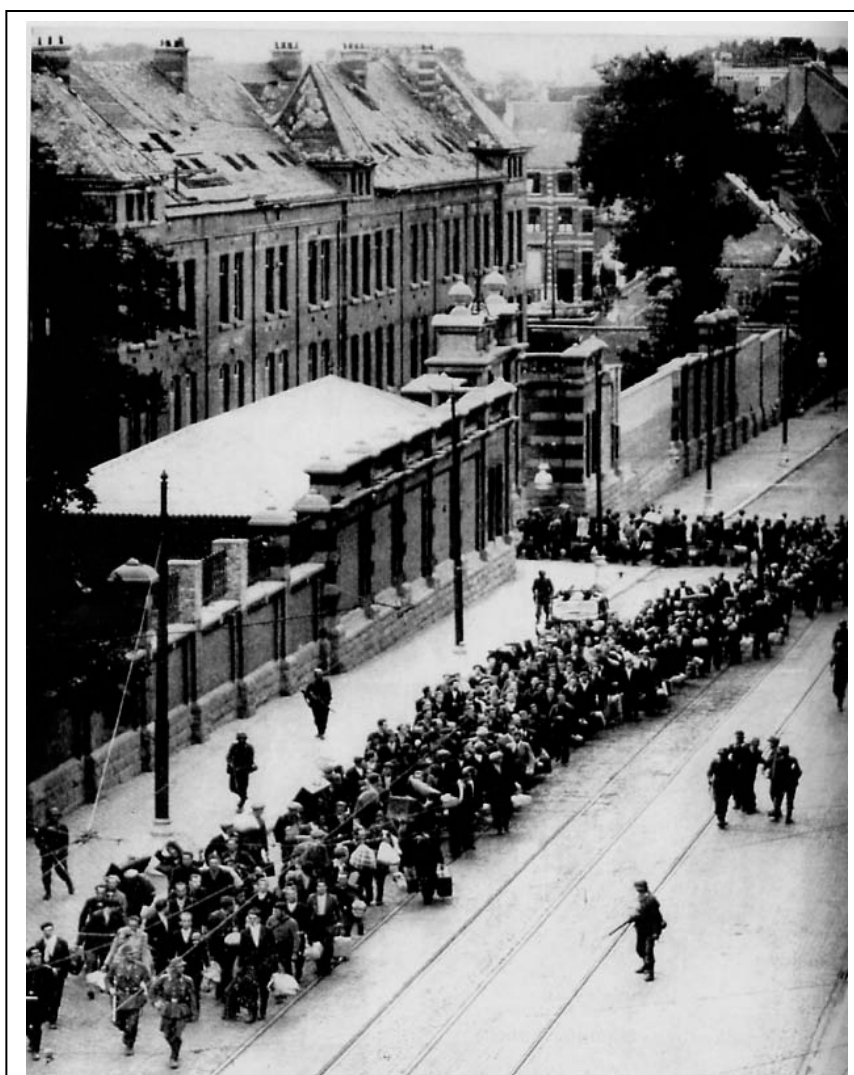

L'ANPI Pratocentenario riferirà della visita al lager di Kahla

Vi perirono operai della Pirelli Bicocca
deportati il 23 novembre 1944
come lavoratori coatti

Lavoratori coatti dal Belgio verso Kahla, Bruxelles, estate 1944

ica REIMAHG

o tanti italiani

o erano operai della Pirelli Bicocca